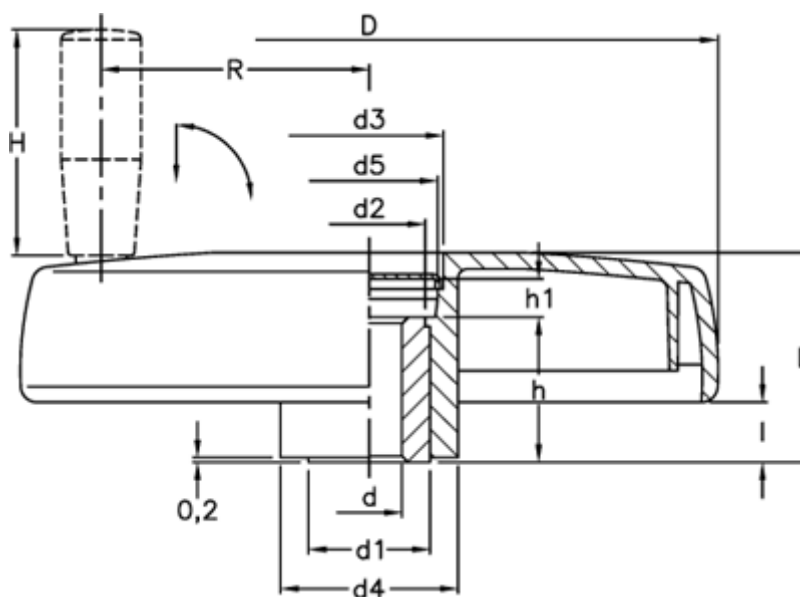

Varenummer: 2301072971  
 Beskrivelse: E+G Håndhjul  
 VDS.300+IR-A20

## Mål

|               |            |
|---------------|------------|
| C (N*m) = 500 | H = 90     |
| D = 300       | h = 44     |
| d1 = 40       | h1 = 20.0  |
| d2 = 36.5     | l = 20.0   |
| d3 = 68.5     | L = 66     |
| d4 = 72       | L (J) = 30 |
| d5 = 66.0     | R = 124    |
| d H7 = 20     |            |